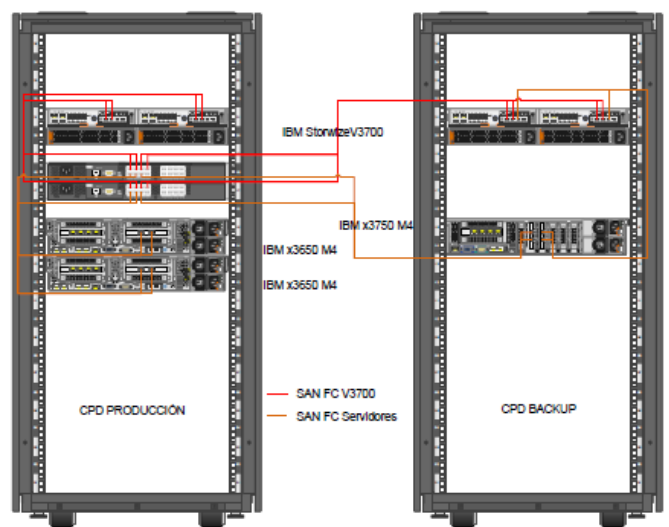

Con la infraestructura tecnológica instalada por **Controlsys**, Medina Cuadros tiene asegurada la continuidad de negocio exigida, para dar el mejor servicio a sus clientes.

Ilustración 1 . Esquema de la solución

cabinas diferentes ubicadas en diferentes CPD. La conexión entre los CPD, producción y backup, y los servidores se hace a través de una *SAN de fibra óptica*, cuyo núcleo son dos **sanswitch de IBM**, lo